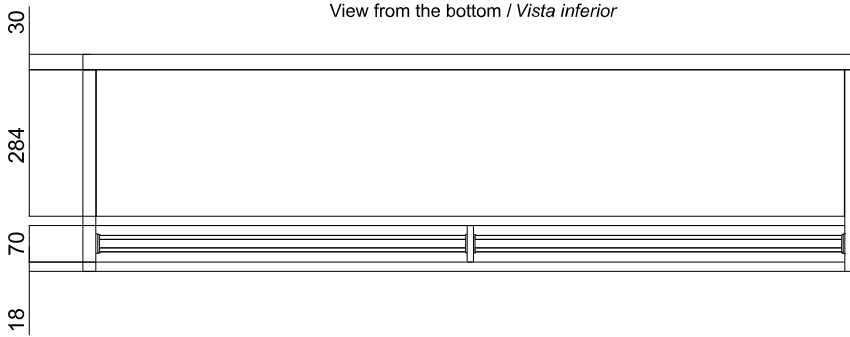

60Hz

| Modell | Umluft | |
|------------|---------------------|---------------------------|
| | Luftleistung (m³/h) | Empfohlene Einbauhöhe (m) |
| KSB 1000 A | 3060 | 3,5-5 |
| KSB 1500 A | 4080 | 3,5-5 |
| KSB 2000 A | 6120 | 3,5-5 |
| KSB 2500 A | 7140 | 3,5-5 |
| KSB 3000 A | 8160 | 3,5-5 |

Abmessungen

View from the top / Vista superior

Lateral View / Vista Lateral

View from the bottom / Vista inferior

| L | A | B |
|------|------|------|
| 1000 | 920 | - |
| 1500 | 1420 | 710 |
| 2000 | 1920 | 960 |
| 2500 | 2420 | 1210 |
| 3000 | 2920 | 1460 |